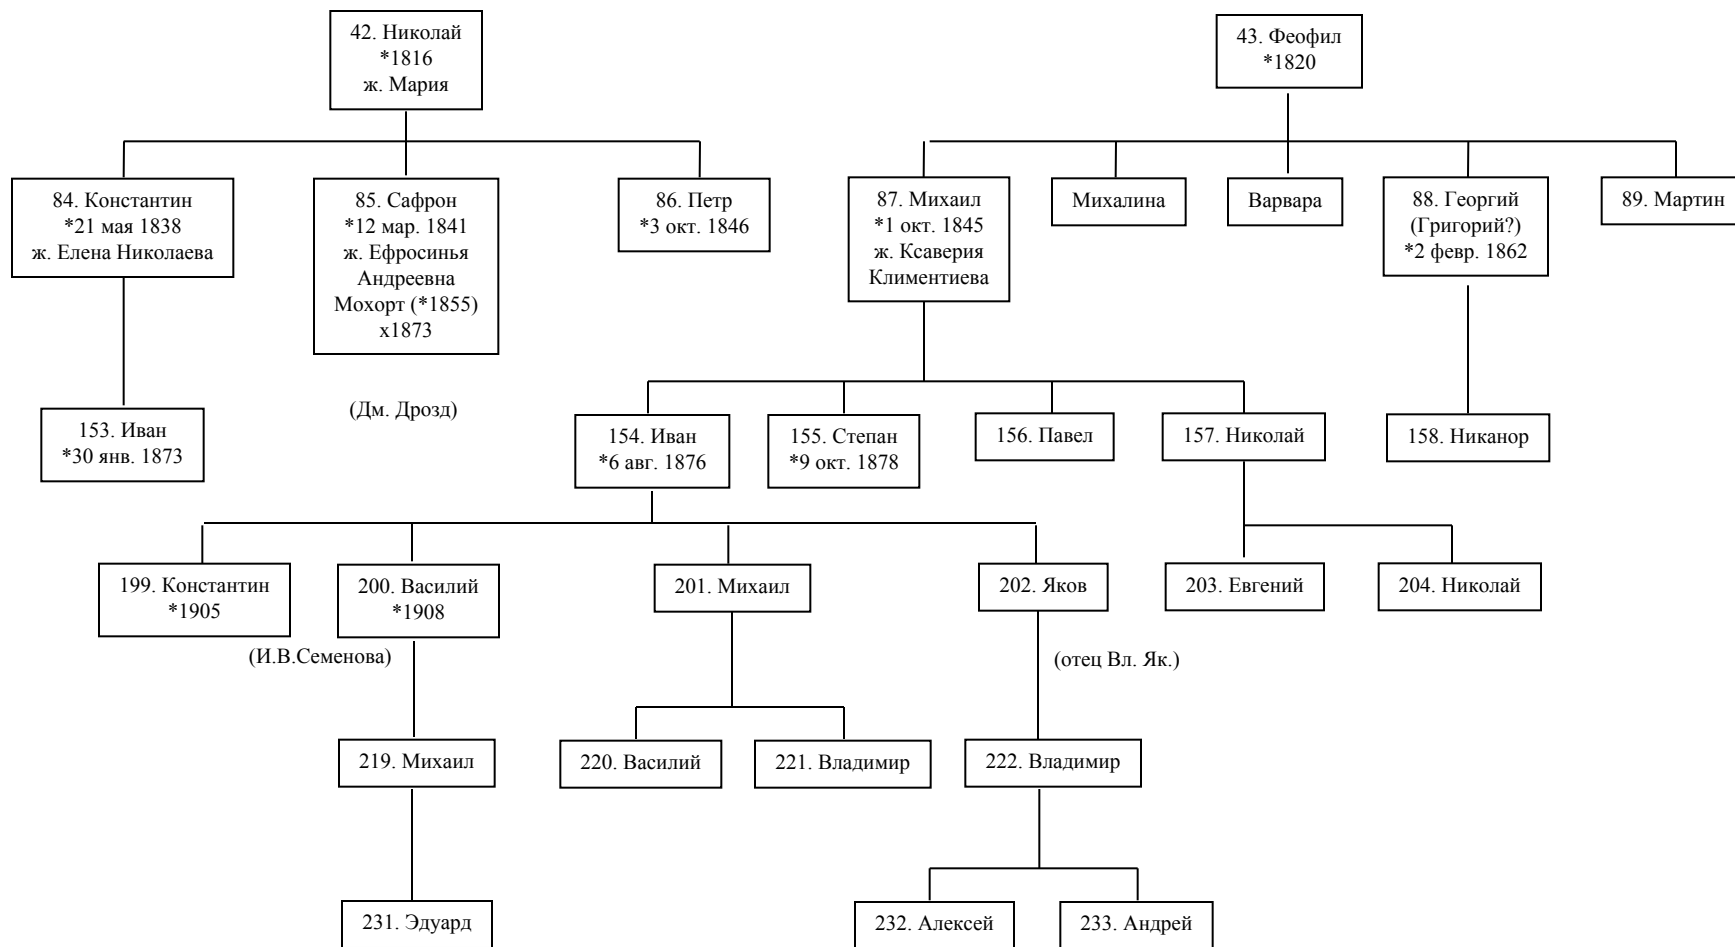

Фрагмент родословного древа дворян Круковских,
по материалам, представленным Минским Дворянским депутатским собранием
в Департамент Герольдии Правительствующего сената
(РГИА, фонд 1343, оп.23, дела 9380, 9383-9384, 12947-12954, 12963-12964)

продолжение: ветви Николая (42) и Феофила (43)