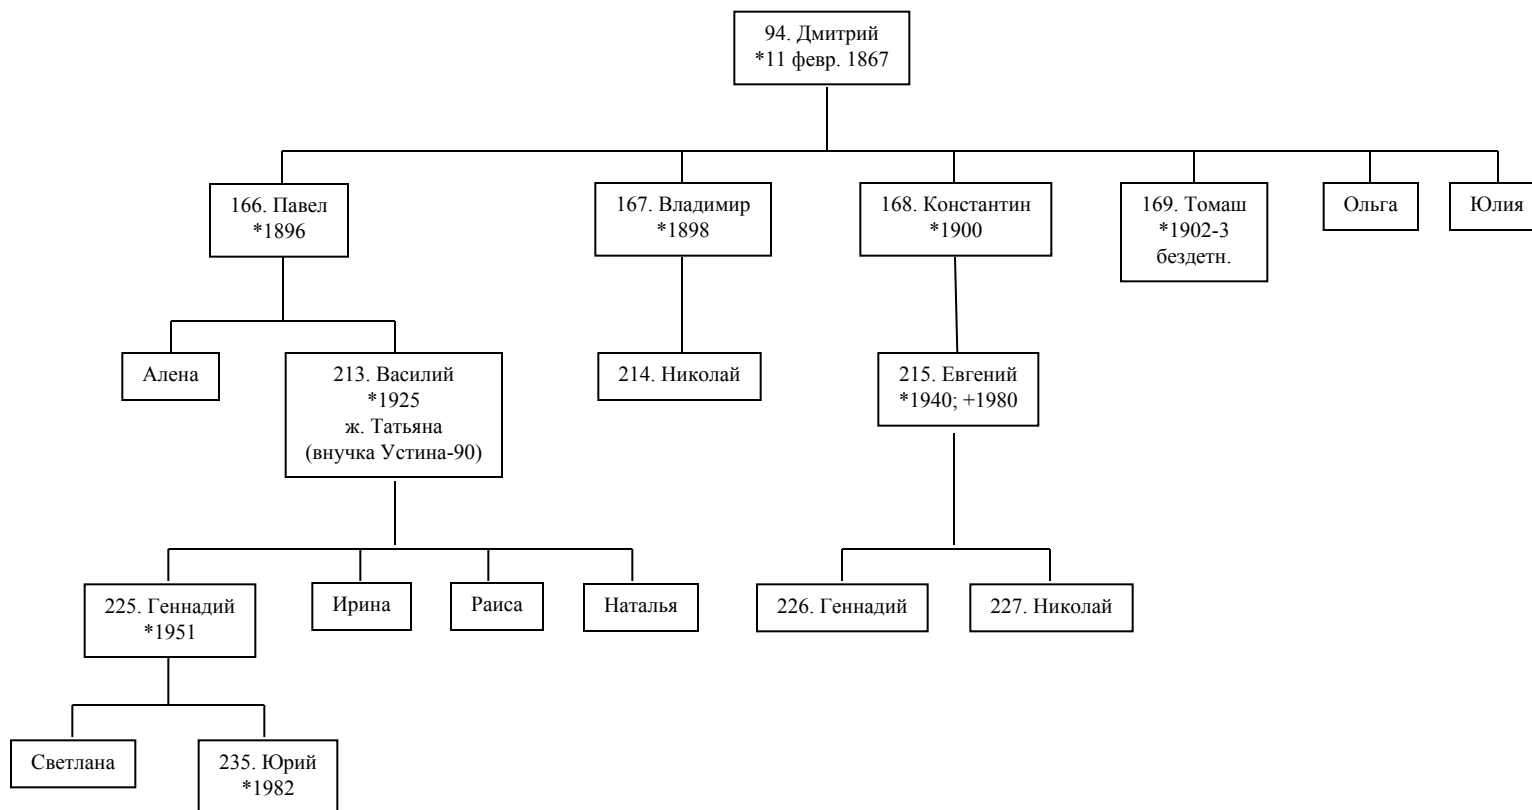

Фрагмент родословного древа дворян Круковских,
по материалам, представленным Минским Дворянским депутатским собранием
в Департамент Герольдии Правительствующего сената
(РГИА, фонд 1343, оп.23, дела 9380, 9383-9384, 12947-12954, 12963-12964)

продолжение: ветвь Дмитрия (94)