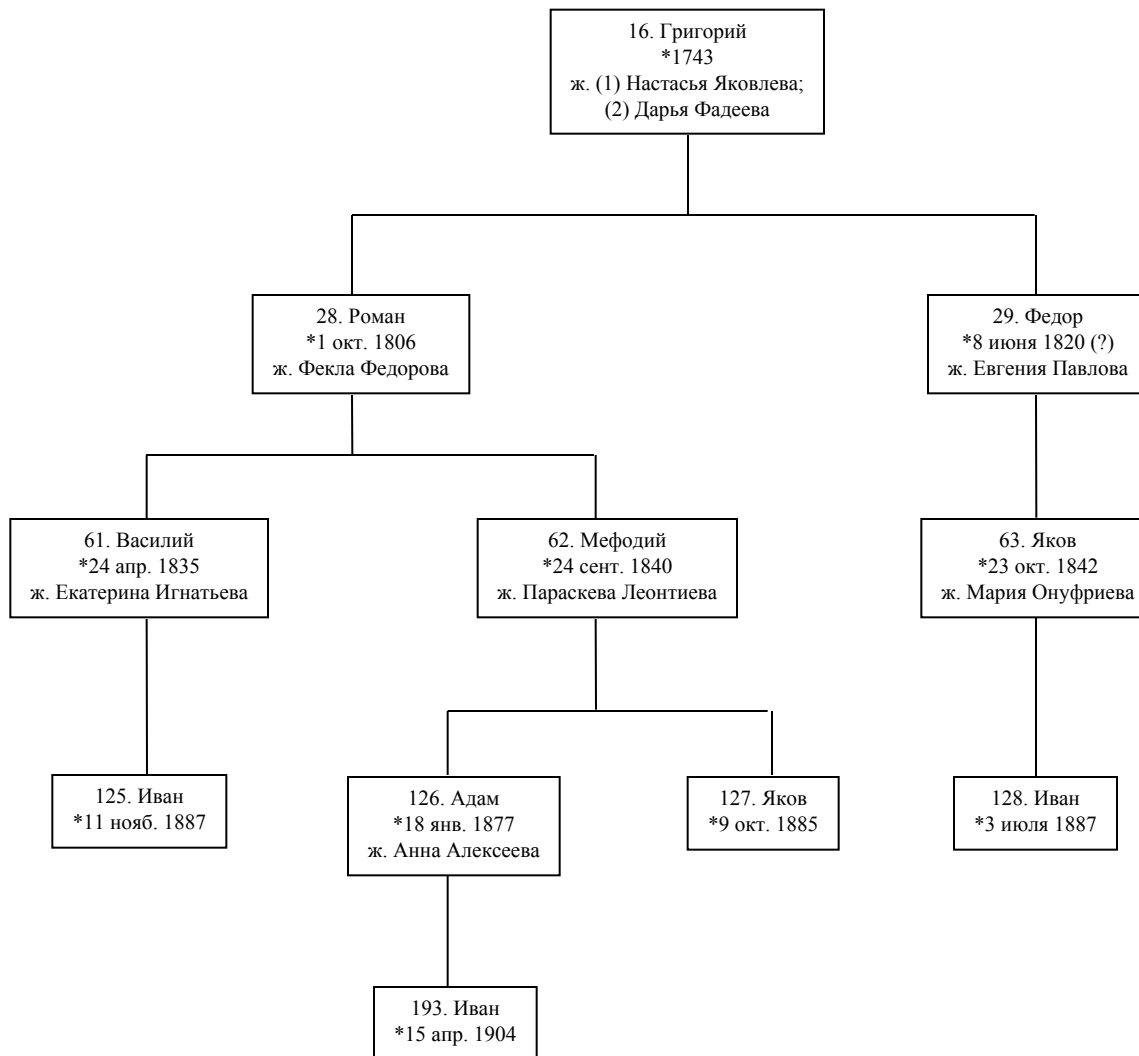

Фрагмент родословного древа дворян Круковских,
по материалам, представленным Минским Дворянским депутатским собранием
в Департамент Герольдии Правительствующего сената
(РГИА, фонд 1343, оп.23, дела 9380, 9383-9384, 12947-12954, 12963-12964)

продолжение: ветвь Григория (16)

РГИА 12,947
(у Вл. Як. нет)