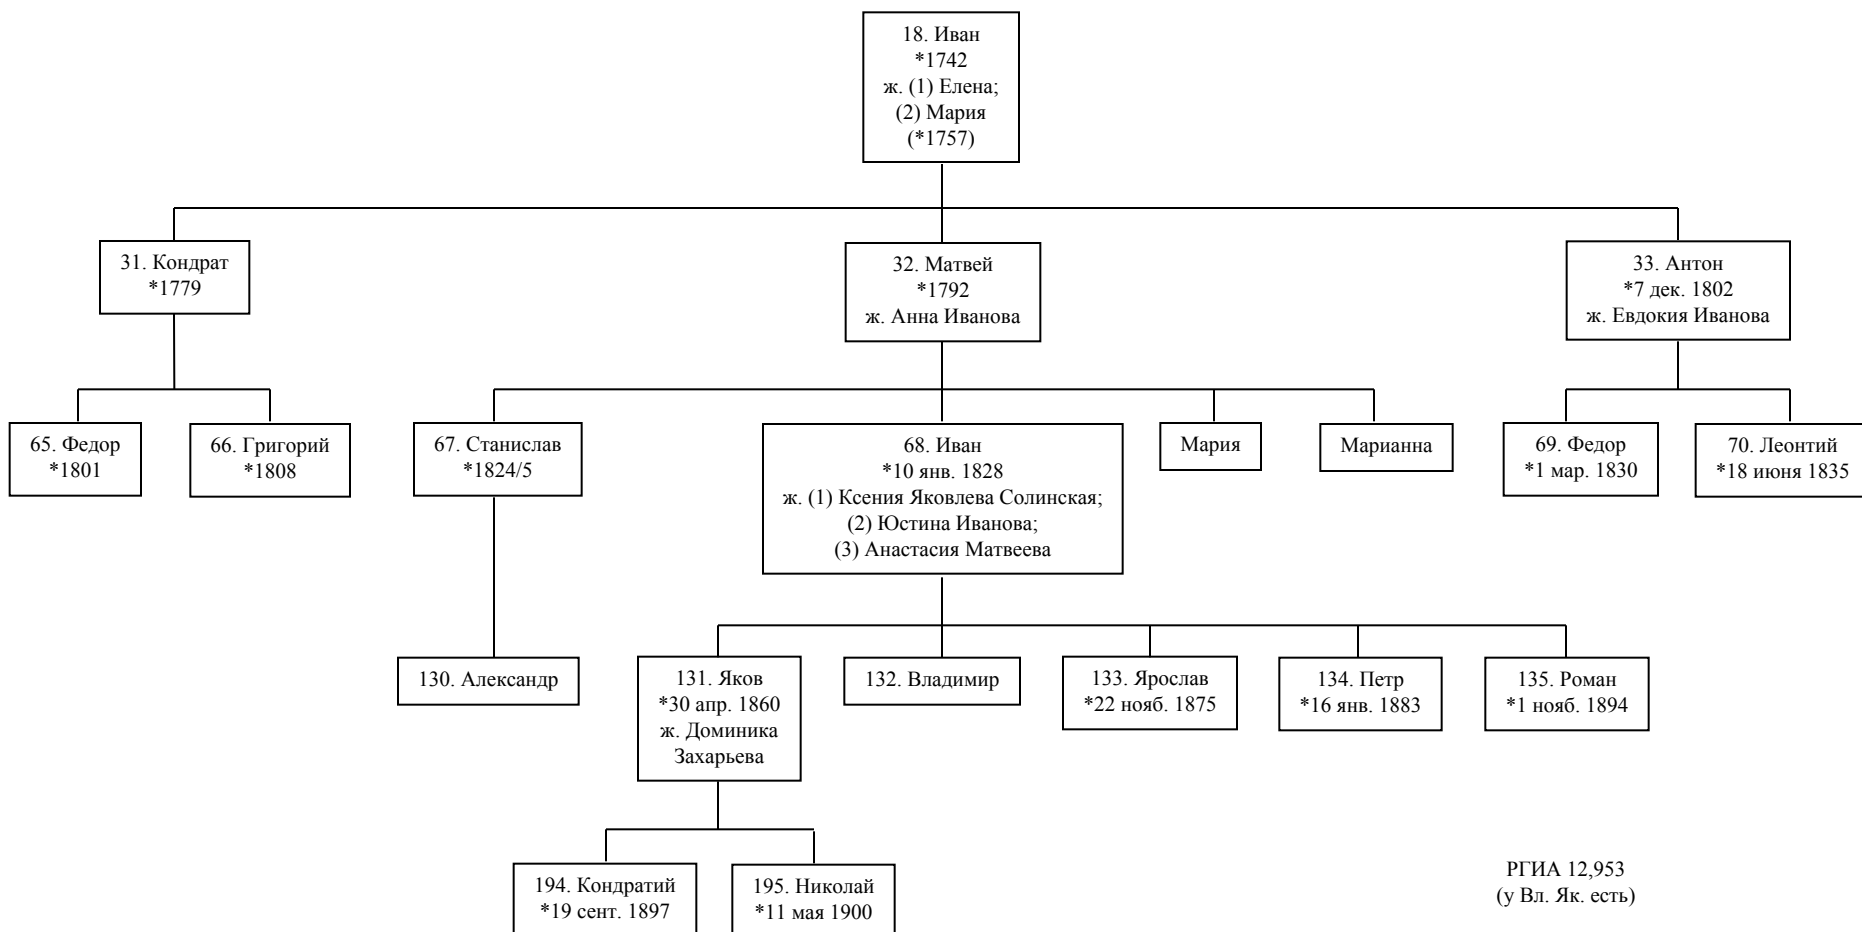

Фрагмент родословного древа дворян Круковских,

по материалам, представленным Минским Дворянским депутатским собранием
в Департамент Герольдии Правительствующего сената
(РГИА, фонд 1343, оп.23, дела 9380, 9383-9384, 12947-12954, 12963-12964)

продолжение: ветвь Ивана (18)