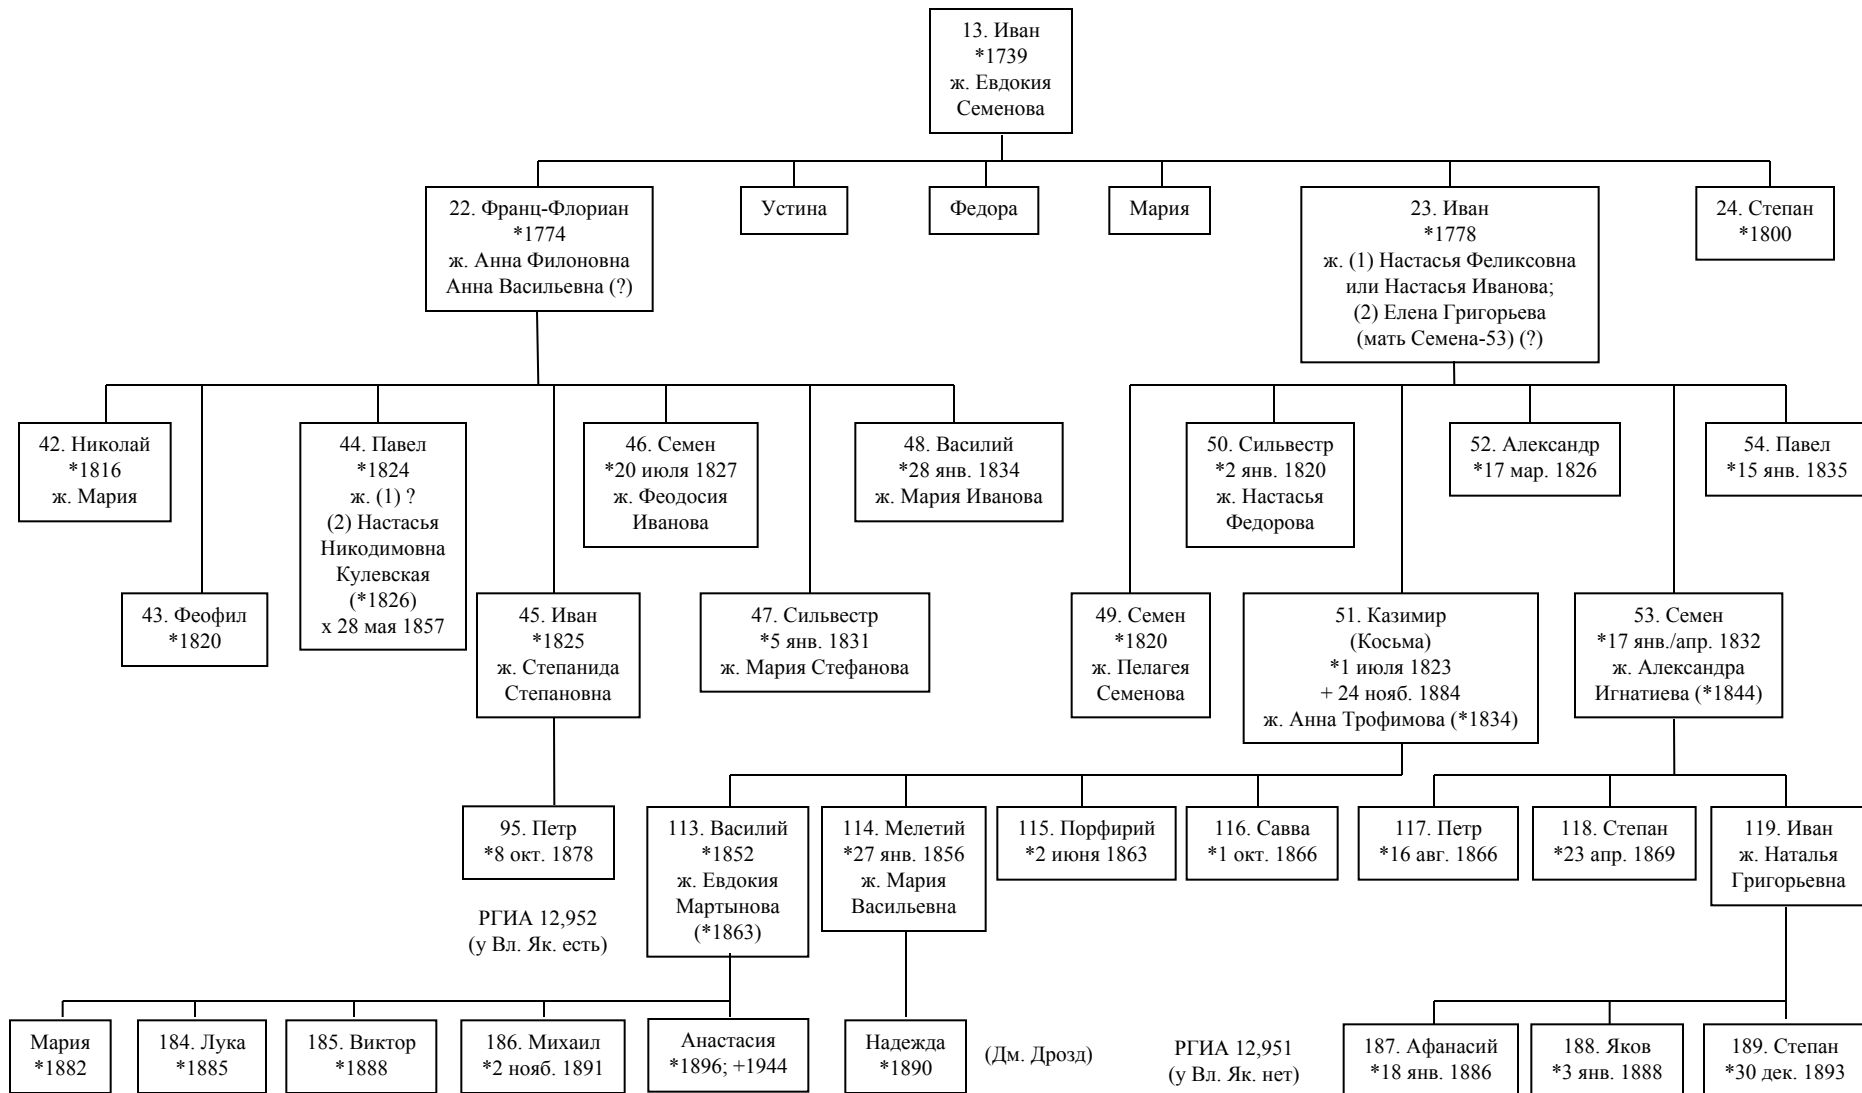

Фрагмент родословного древа дворян Круковских,

по материалам, представленным Минским Дворянским депутатским собранием
в Департамент Герольдии Правительствующего сената
(РГИА, фонд 1343, оп.23, дела 9380, 9383-9384, 12947-12954, 12963-12964)

продолжение: ветвь Ивана (13)