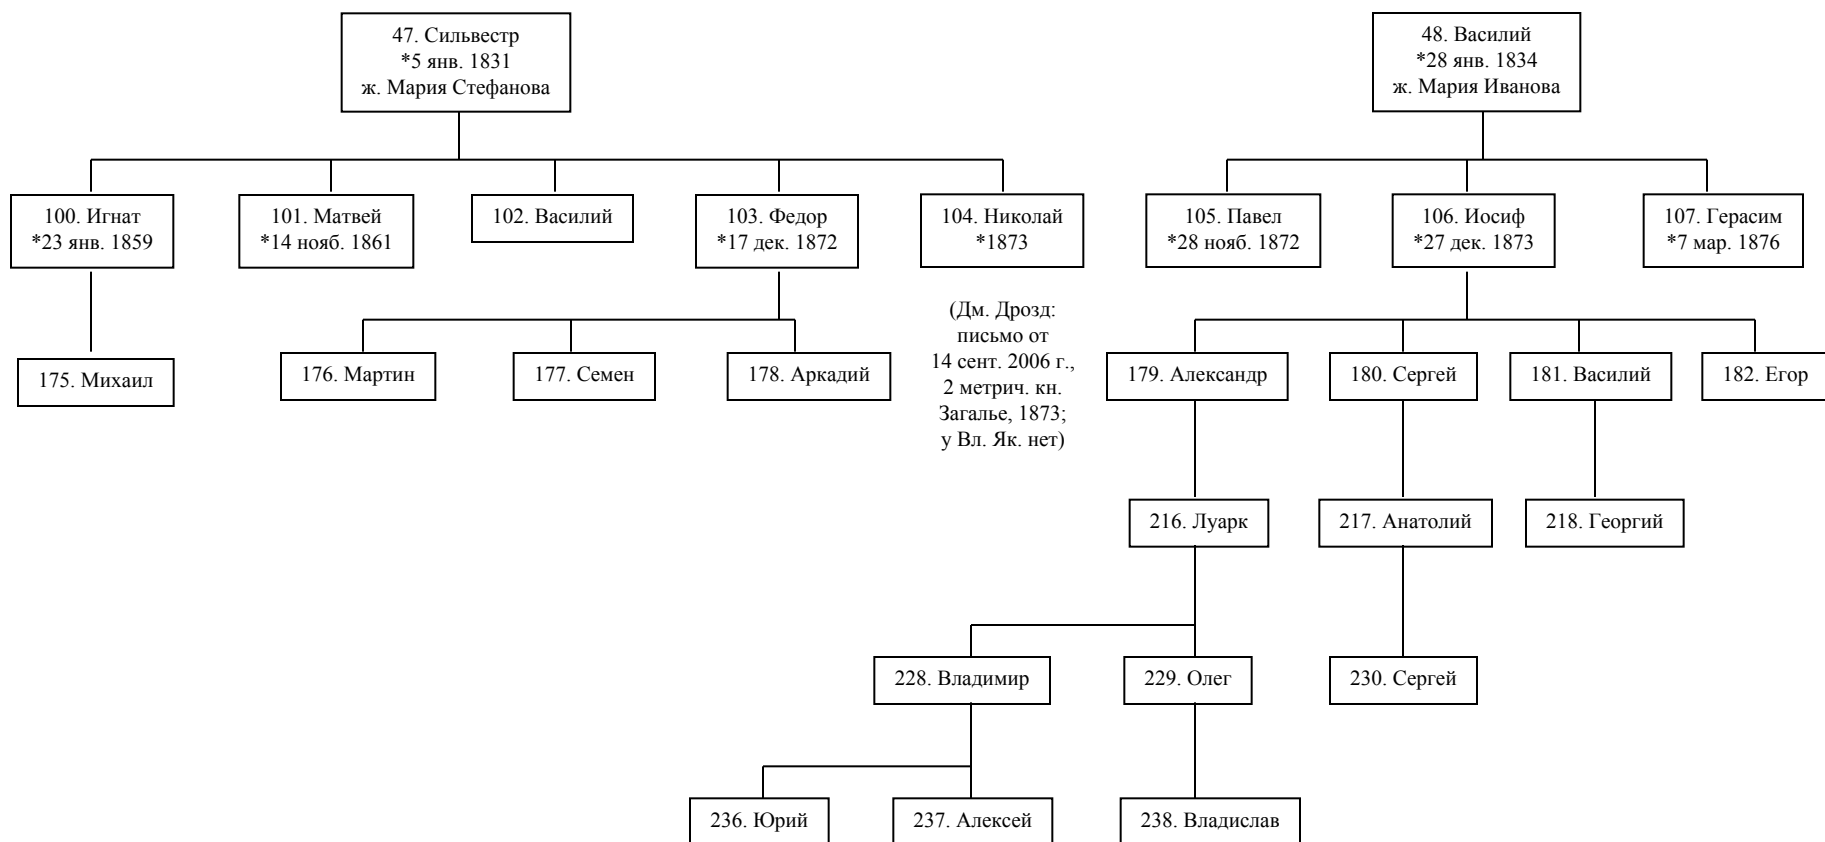

**продолжение: ветвь Якова (92)**

**Фрагмент родословного древа дворян Круковских,**  
по материалам, представленным Минским Дворянским депутатским собранием  
в Департамент Герольдии Правительствующего сената  
(РГИА, фонд 1343, оп.23, дела 9380, 9383-9384, 12947-12954, 12963-12964)

**продолжение: ветвь Дмитрия (94)**

**Фрагмент родословного древа дворян Круковских,**  
по материалам, представленным Минским Дворянским депутатским собранием  
в Департамент Герольдии Правительствующего сената  
(РГИА, фонд 1343, оп.23, дела 9380, 9383-9384, 12947-12954, 12963-12964)

**продолжение: ветвь Семена (46)**

**Фрагмент родословного древа дворян Круковских,**  
по материалам, представленным Минским Дворянским депутатским собранием  
в Департамент Герольдии Правительствующего сената  
(РГИА, фонд 1343, оп.23, дела 9380, 9383-9384, 12947-12954, 12963-12964)

**продолжение: ветви Сильвестра (47) и Василия (48)**