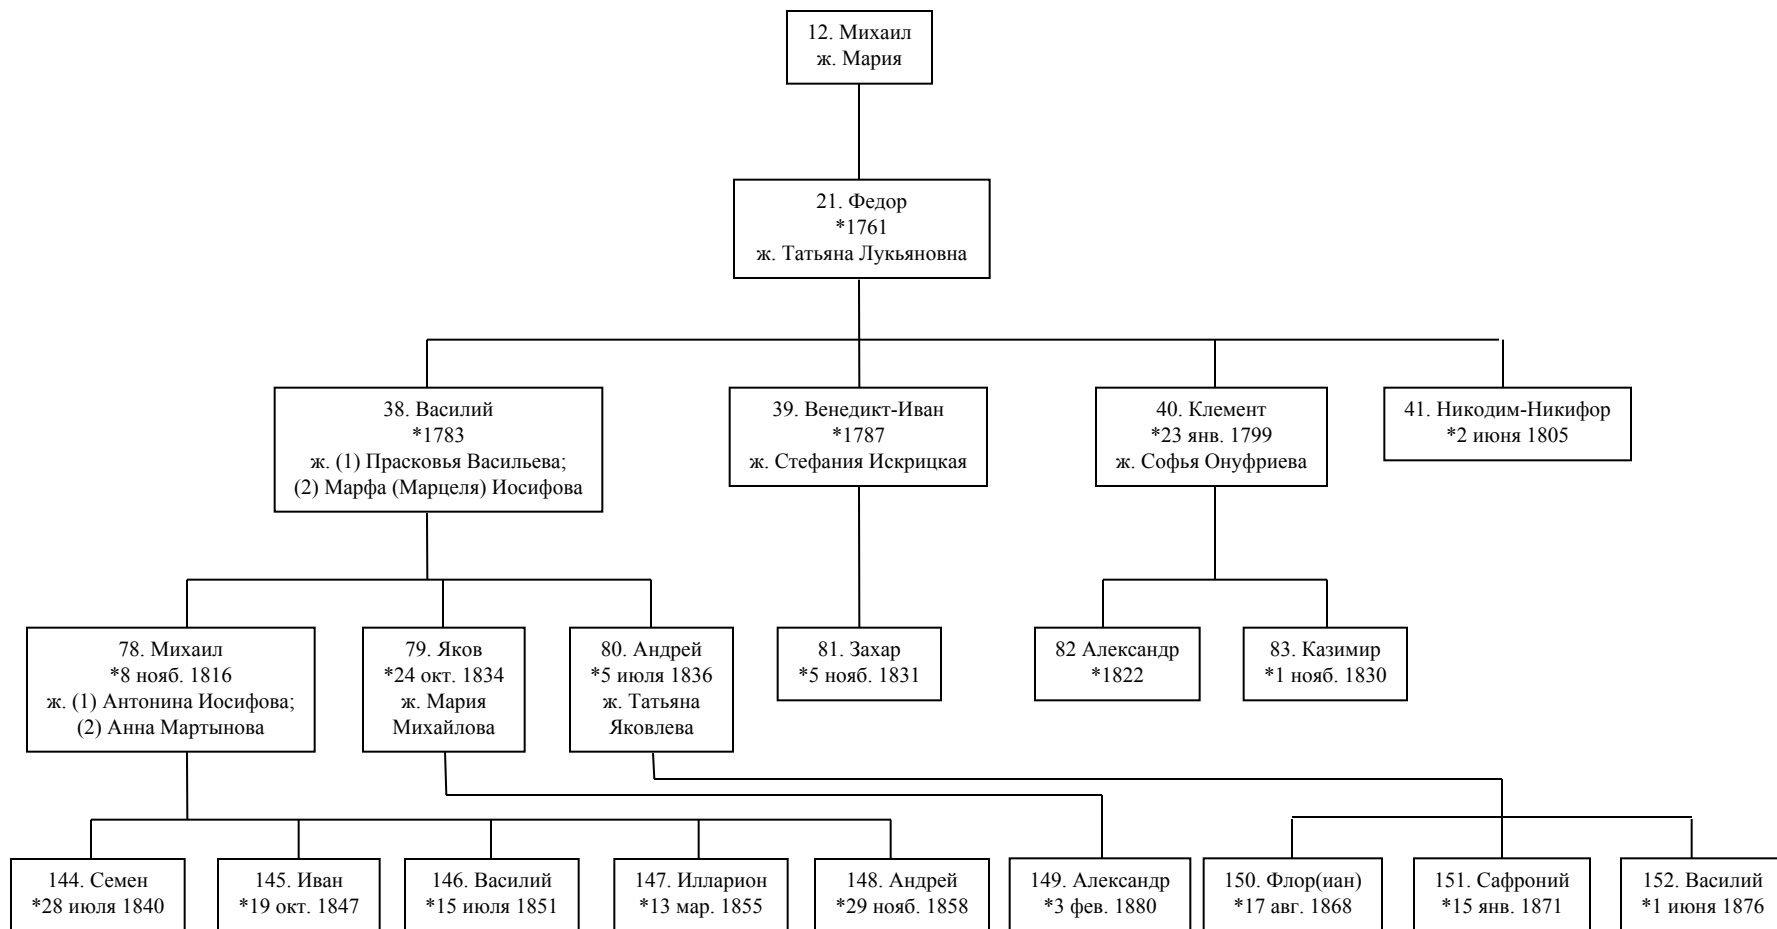

Фрагмент родословного древа дворян Круковских,
по материалам, представленным Минским Дворянским депутатским собранием
в Департамент Герольдии Правительствующего сената
(РГИА, фонд 1343, оп.23, дела 9380, 9383-9384, 12947-12954, 12963-12964)

продолжение: ветвь Михаила (12)

РГИА 12,948
(у Вл. Як. "Алесь")

РГИА 12,950
(у Вл. Як. есть)