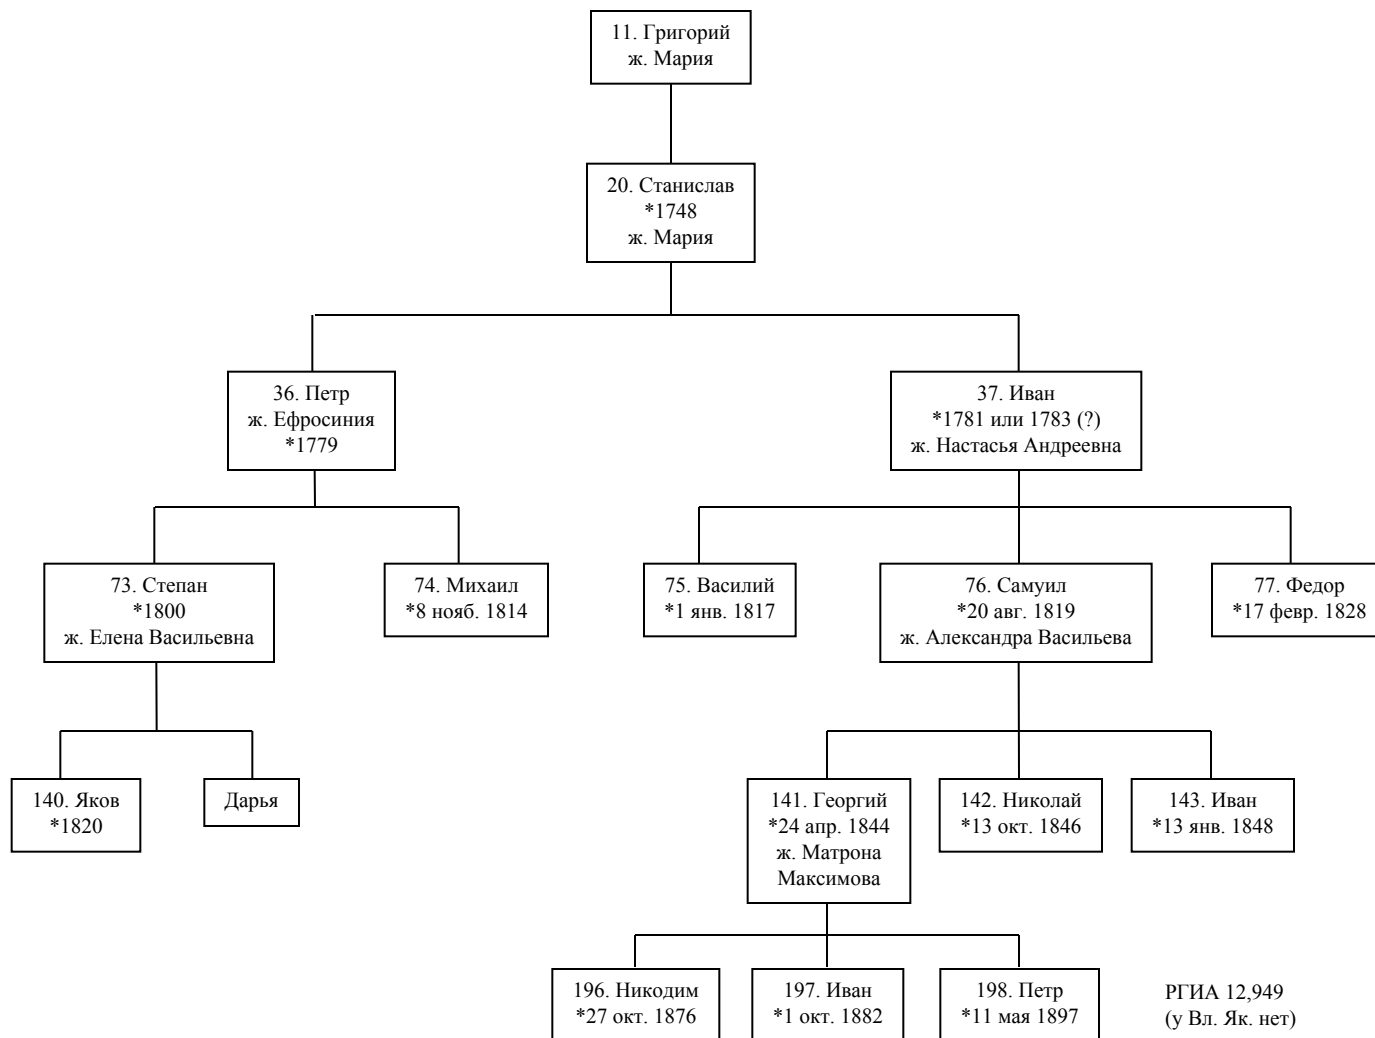

Фрагмент родословного древа дворян Круковских,
по материалам, представленным Минским Дворянским депутатским собранием
в Департамент Герольдии Правительствующего сената
(РГИА, фонд 1343, оп.23, дела 9380, 9383-9384, 12947-12954, 12963-12964)

продолжение: ветвь Григория (11)