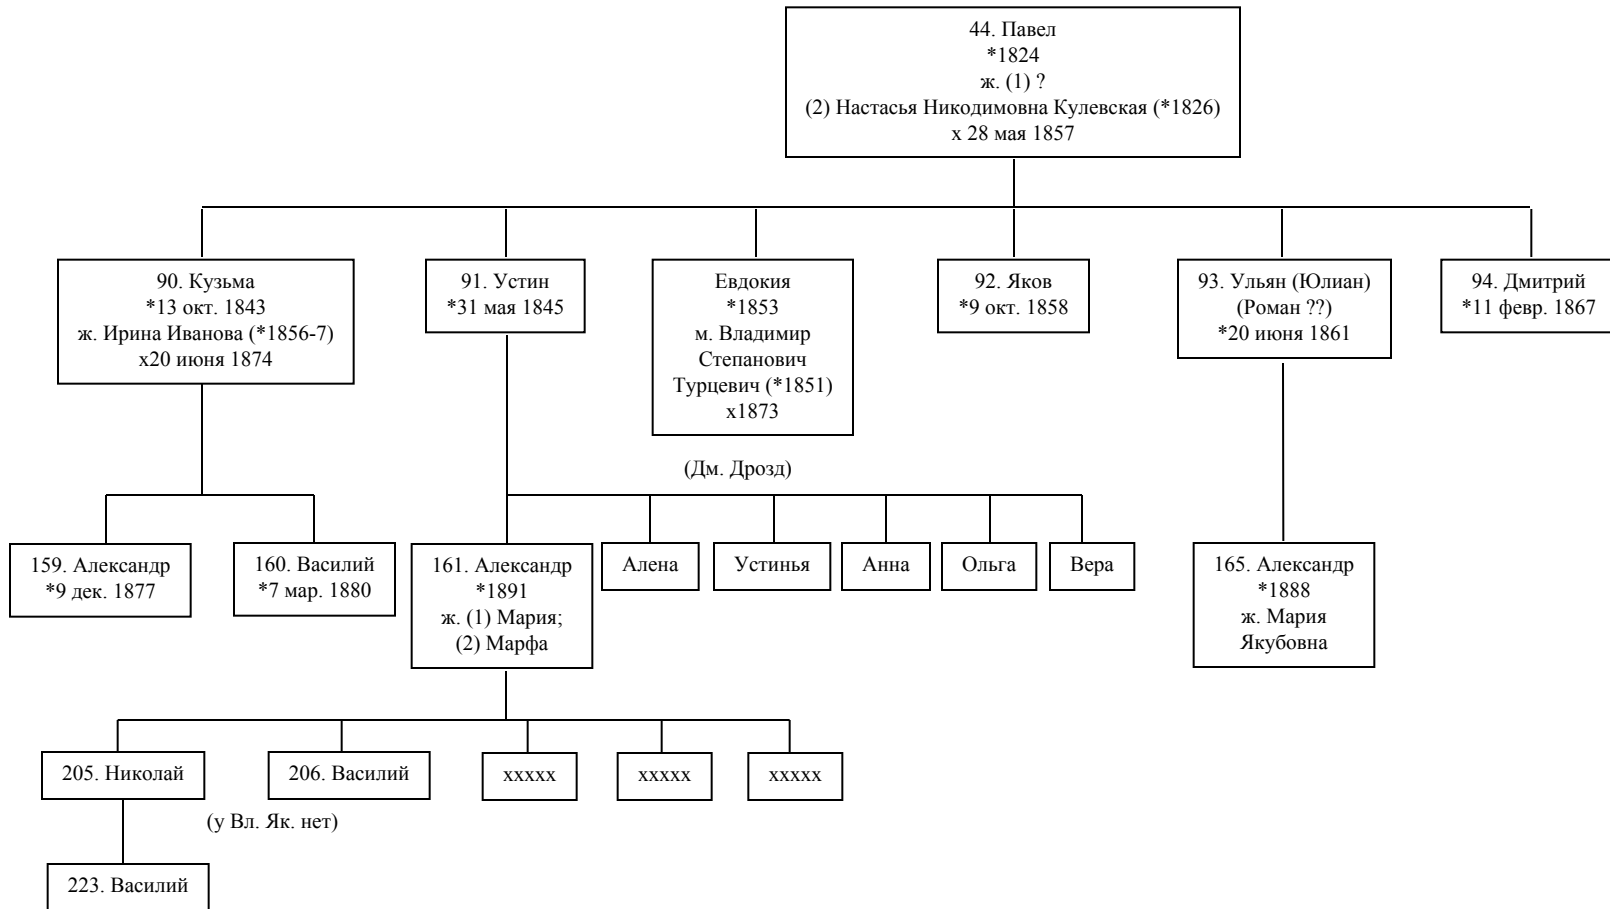

Фрагмент родословного древа дворян Круковских,
по материалам, представленным Минским Дворянским депутатским собранием
в Департамент Герольдии Правительствующего сената
(РГИА, фонд 1343, оп.23, дела 9380, 9383-9384, 12947-12954, 12963-12964)

продолжение: ветвь Павла (44)