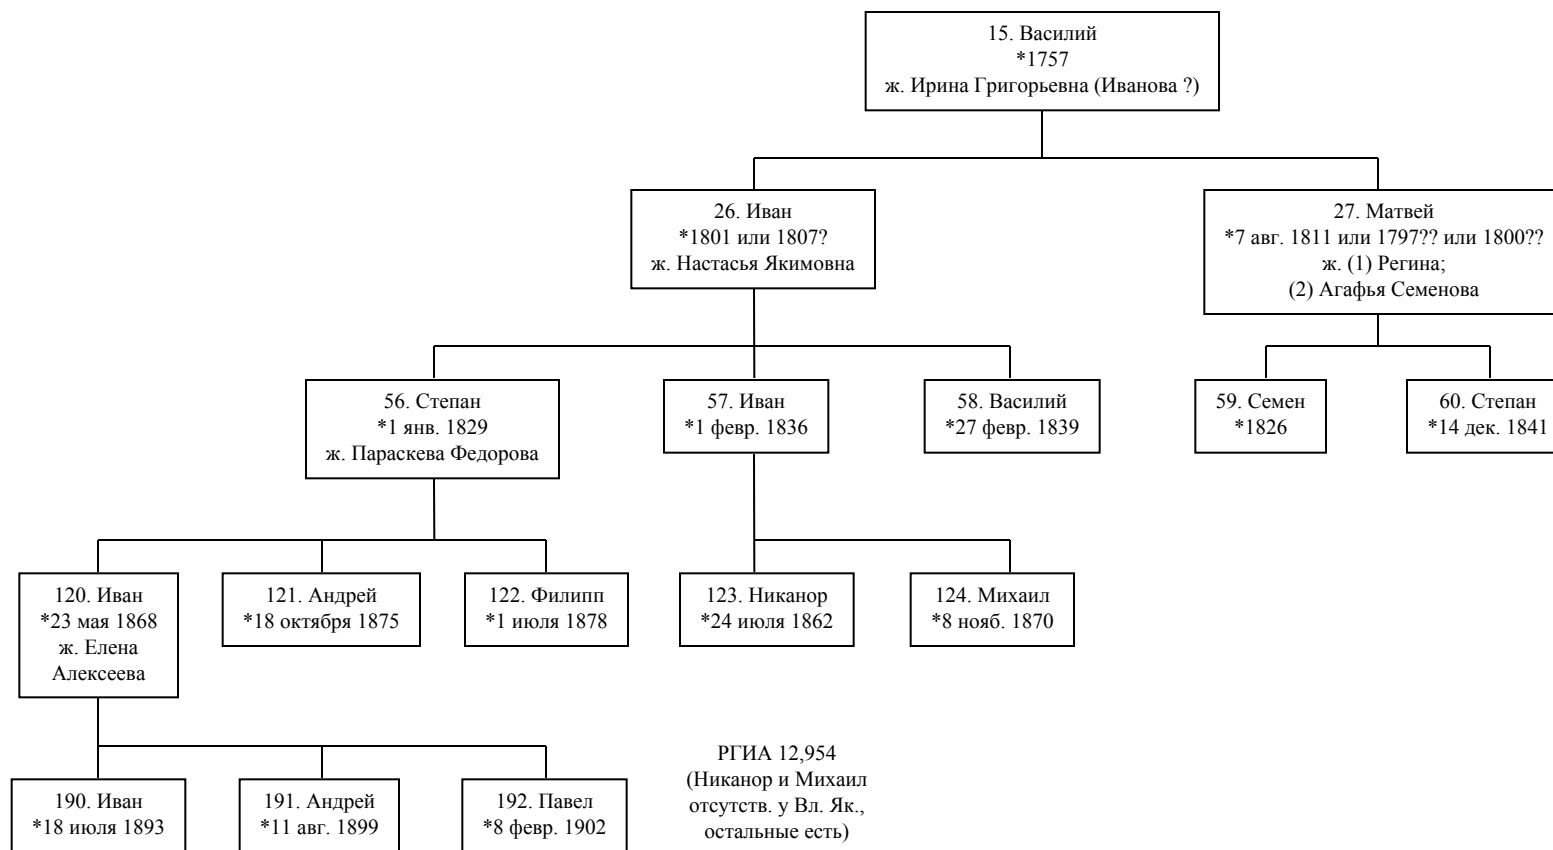

Фрагмент родословного древа дворян Круковских,
по материалам, представленным Минским Дворянским депутатским собранием
в Департамент Герольдии Правительствующего сената
(РГИА, фонд 1343, оп.23, дела 9380, 9383-9384, 12947-12954, 12963-12964)

продолжение: ветвь Василия (15)