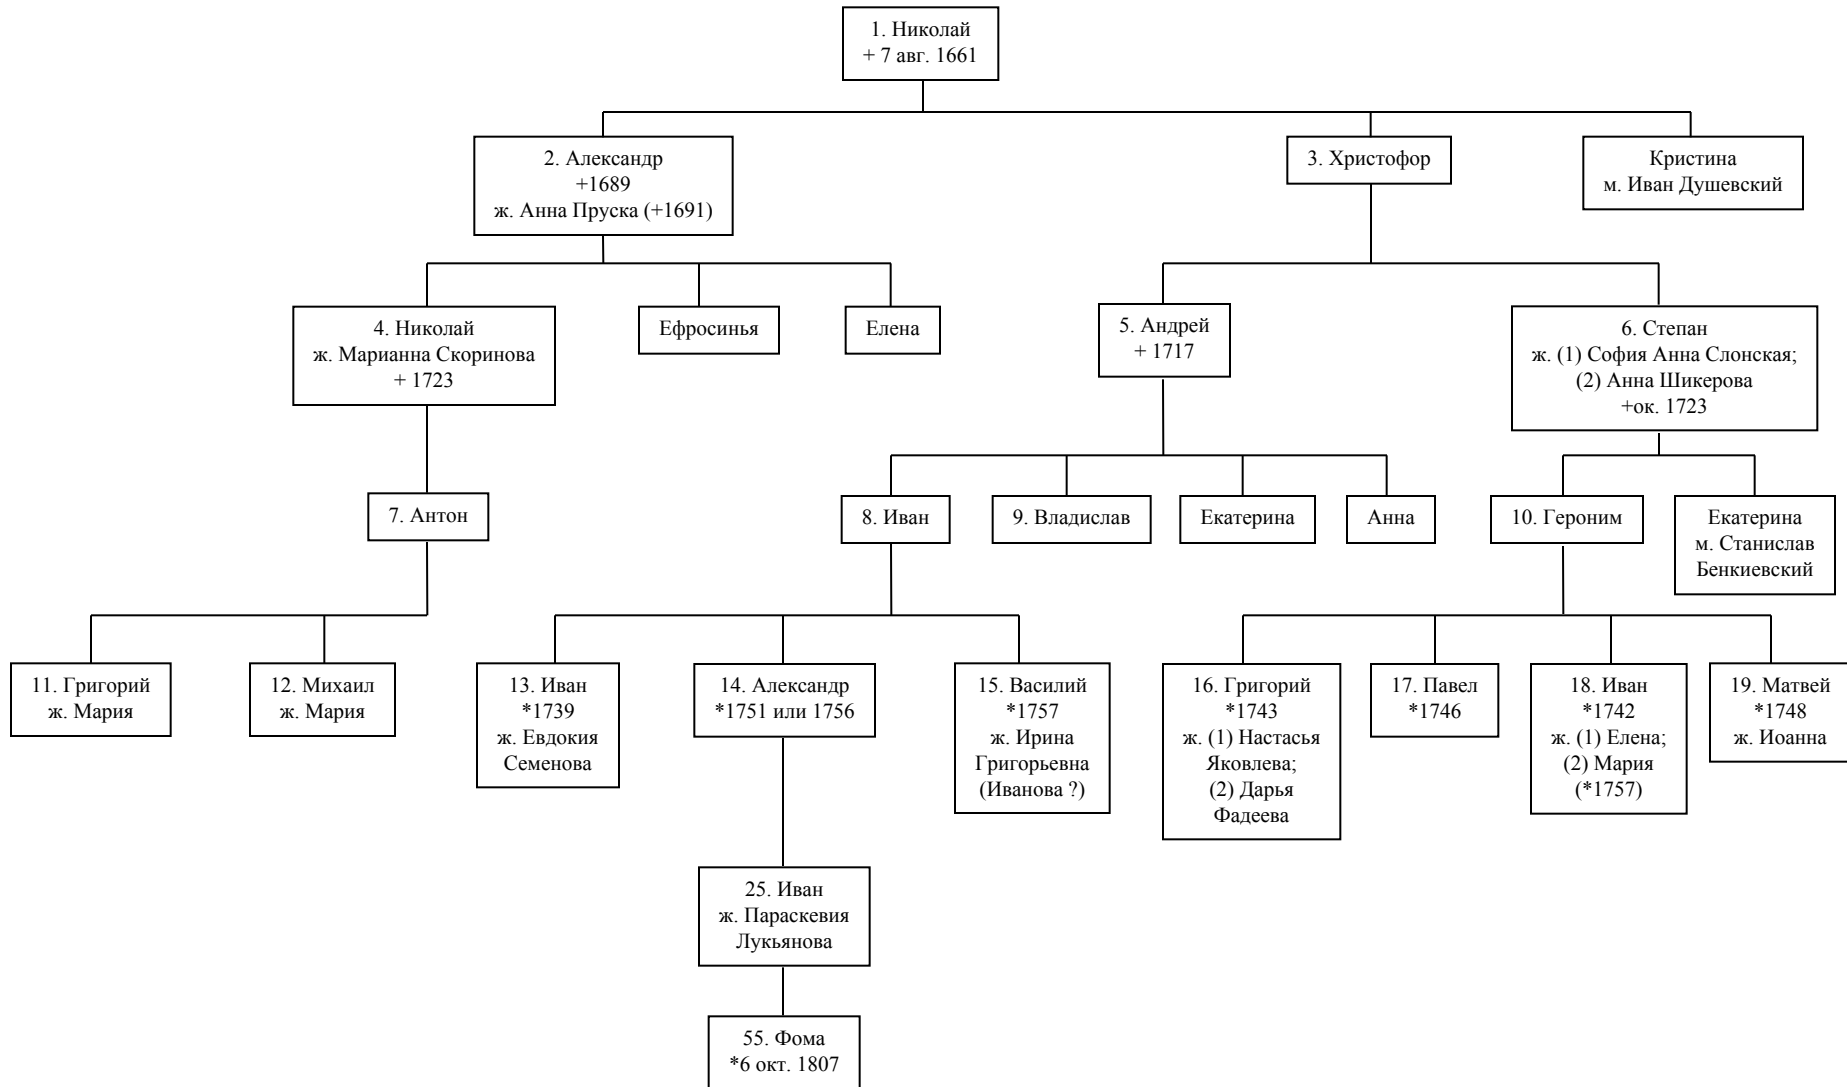

# Фрагмент родословного дерева дворян Круковских,

по материалам, представленным Минским Дворянским депутатским собранием

в Департамент Герольдии Правительствующего сената

(РГИА, фонд 1343, оп.23, дела 9380, 9383-9384, 12947-12954, 12963-12964)

## Минская ветвь

**Фрагмент родословного древа дворян Круковских,**  
по материалам, представленным Минским Дворянским депутатским собранием  
в Департамент Герольдии Правительствующего сената  
(РГИА, фонд 1343, оп.23, дела 9380, 9383-9384, 12947-12954, 12963-12964)