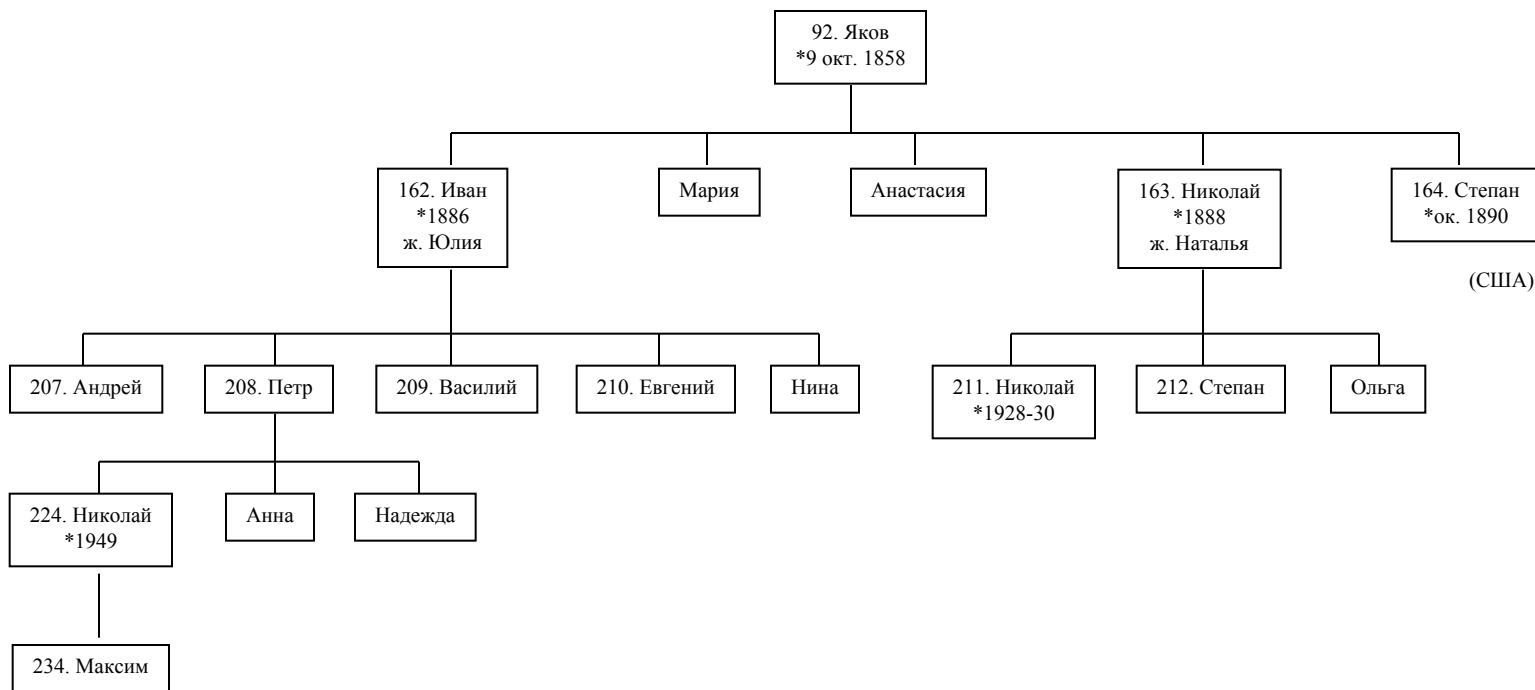

Фрагмент родословного древа дворян Круковских,
по материалам, представленным Минским Дворянским депутатским собранием
в Департамент Герольдии Правительствующего сената
(РГИА, фонд 1343, оп.23, дела 9380, 9383-9384, 12947-12954, 12963-12964)

продолжение: ветвь Якова (92)