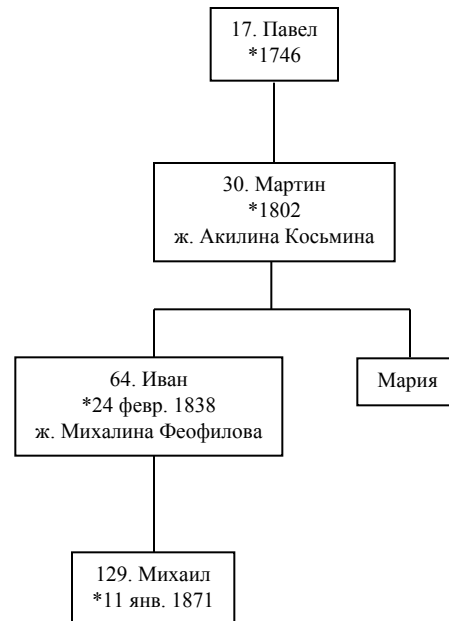

Фрагмент родословного древа дворян Круковских,
по материалам, представленным Минским Дворянским депутатским собранием
в Департамент Герольдии Правительствующего сената
(РГИА, фонд 1343, оп.23, дела 9380, 9383-9384, 12947-12954, 12963-12964)

продолжение: ветвь Павла (17)